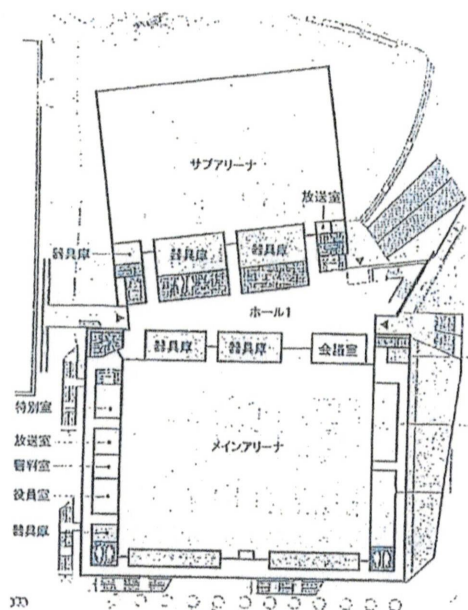

第23回東京都少年剣道学年別個人錬成大会 に参加される皆様への注意事項

1 早朝からの集合の禁止

- 開場は、午前8時30分です。
午前6時ころから集合する団体がみられますが、付近住民の迷惑になりますので、早朝からの集合はお控え下さい。
- 先を争う必要はありません。観覧席は各団体に座席は指定割りあてられています。

2 公共交通機関の利用

- 会場は、京王線「狭間」駅前徒歩1分です。
駐車場も付近は少ないので、公共交通機関を利用してのご参加をお願い致します。

3 選手の乗り降り・荷物等の積み卸しの禁止区域（別添1参照）

過去に会場周辺での選手の乗り降り及び荷物の積み卸しにより、渋滞等が発生し相当数の苦情が来ました。
皆様のご協力得て、楽しく、安心して、他人に迷惑を掛けることなく、大会がスムーズに運営できますようご協力をお願い申し上げます。

4 ゴミの持ち帰りについて

毎回、大会が終了して後片付けをしますと、弁当の空箱、ジュースの缶、ペットボトル、大会のプログラム等、多数のゴミが残っています。
本大会は、ゴミ箱の設置は致しません。
よって、必ずお持ち帰りをお願い致します。

- 5 2階ホール。3階ホールには、シートを敷いて座り込んだり、剣道具等を置いたりしないで下さい。

2階・3階平面図

① 2階平面図

2階ホール (ホール1)

② 3階平面図

3階ホール (ホール2)

ホール1・ホール2には、絶対にシートを敷いたり、又は座り込んだり、剣道具等を置いたりしないで下さい。